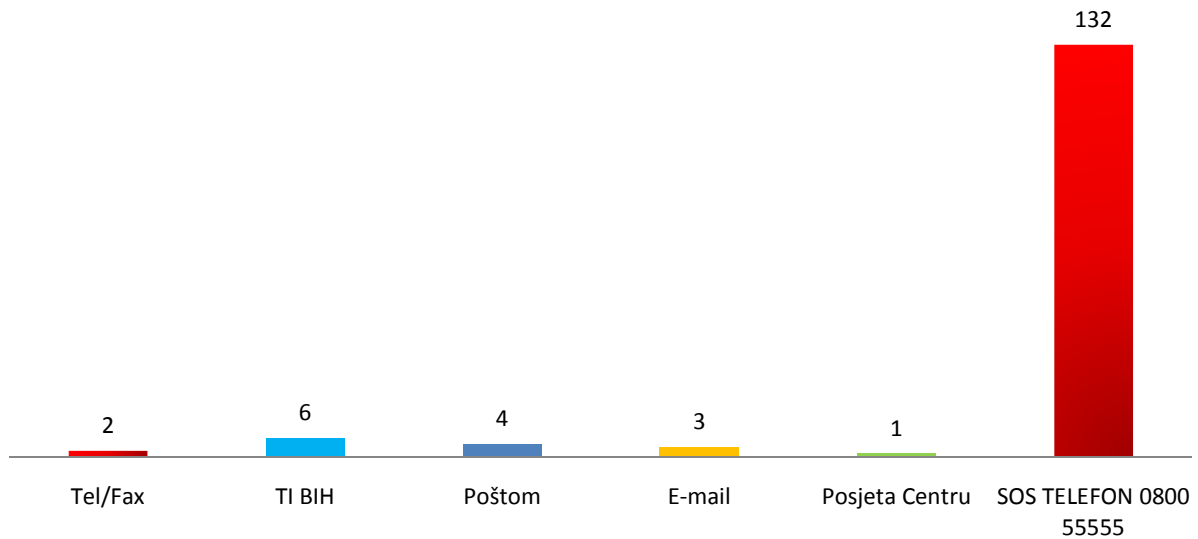

STATISTIKA KORUPCIJE ZA NOVEMBAR 2011

SEKTORI

POL

GODIŠTE

STATISTIKA KORUPCIJE ZA NOVEMBAR 2011

LOKALITET PRIJAVA

Metode prijema prijava

STATISTIKA KORUPCIJE ZA NOVEMBAR 2011

Veza sa slučajem

Stanje svijesti stranke

STATUS PRIJAVA