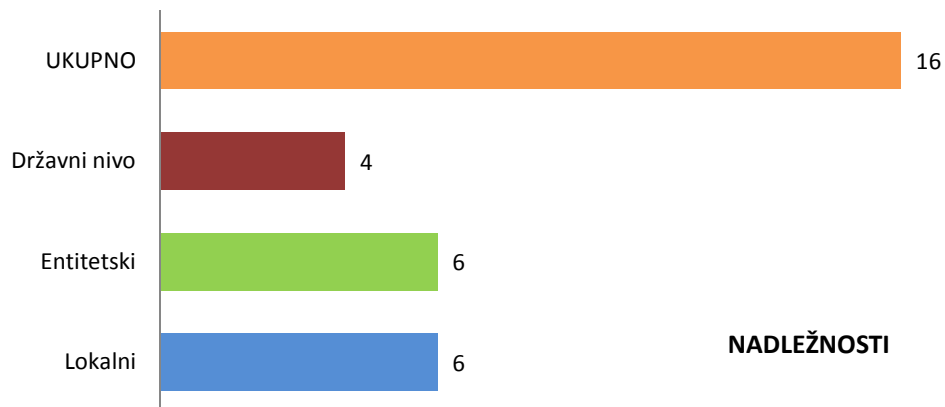

STATISTIKA KORUPCIJE ZA NOVEMBAR 2011

SEKTORI

POL

GODIŠTE

STATISTIKA KORUPCIJE ZA NOVEMBAR 2011

LOKALITET PRIJAVA

Metode prijema prijava

STATISTIKA KORUPCIJE ZA NOVEMBAR 2011

Veza sa slučajem

Stanje svijesti stranke

STATUS PRIJAVA