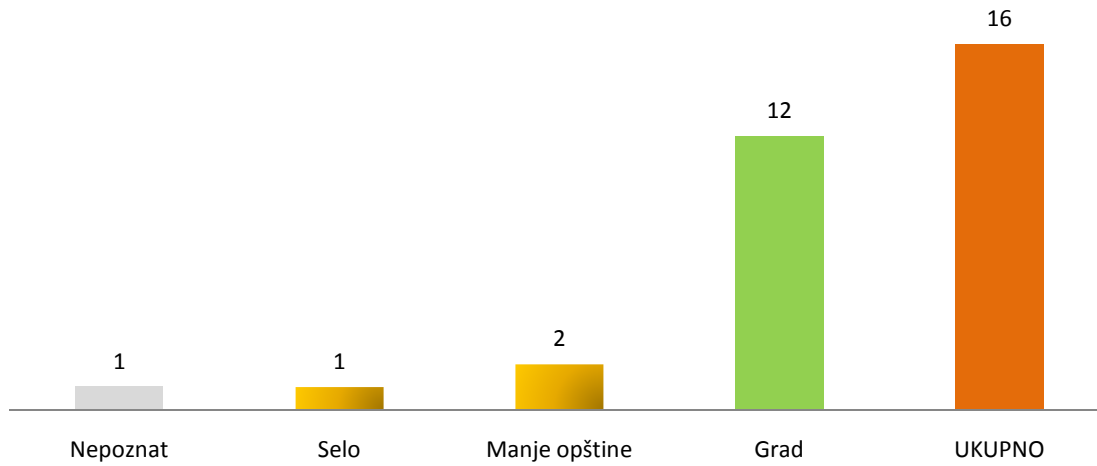

STATISTIKA KORUPCIJE ZA NOVEMBAR 2011

SEKTORI

POL

GODIŠTE

STATISTIKA KORUPCIJE ZA NOVEMBAR 2011

LOKALITET PRIJAVA

Metode prijema prijava

STATISTIKA KORUPCIJE ZA NOVEMBAR 2011

Veza sa slučajem

Stanje svijesti stranke

STATUS PRIJAVA