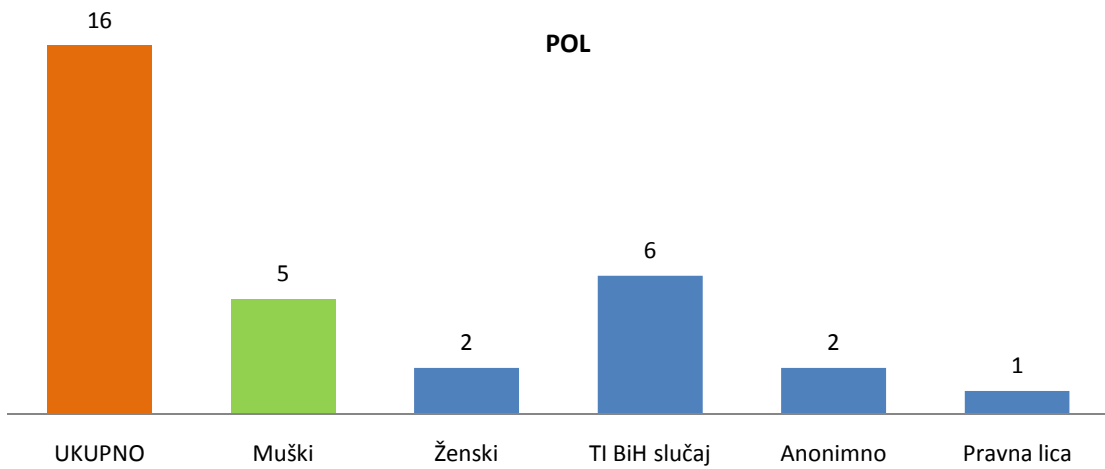

STATISTIKA KORUPCIJE ZA NOVEMBAR 2011

SEKTORI

POL

GODIŠTE

STATISTIKA KORUPCIJE ZA NOVEMBAR 2011

LOKALITET PRIJAVA

Metode prijema prijava

STATISTIKA KORUPCIJE ZA NOVEMBAR 2011

Veza sa slučajem

Stanje svijesti stranke

STATUS PRIJAVA